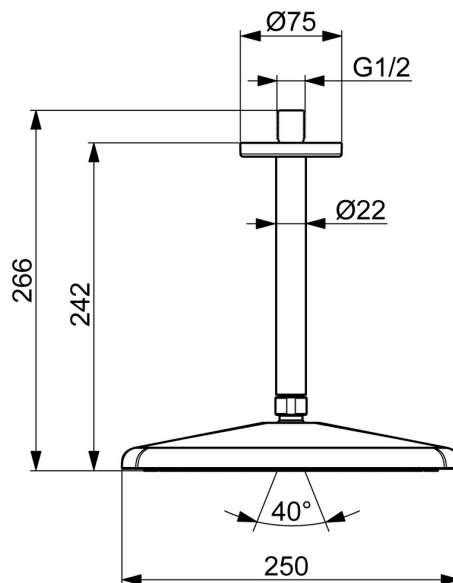

EAN: 4057304021299
static.hansa.com/4727034033

HANSAAURELIA. Harmónia jednoduchosti a elegancie.

AURELIA čerpá dizajnovú inšpiráciu z krásnych prírodných prvkov. Jemná krivka malého kvapky vody slúži ako vzor pre naše ručné a hlavové sprchy, dokončujúc dizajn s eleganciou.

Hlavová sprcha 250 mm
 Montáž so závitom

ZVÝŠENIE VAŠICH MOMENTOV

- Riešenia pre sprchy
- Príslušenstvo
- Montáž na strop
- Čierna matná
- Hlavová sprcha, Otočné pripojenie guľového kĺbu, Technológia proti usadeninám (ľahko sa čistí)
- Relaxačný – jemný prúd vody, príjemný pre celé telo
- 1-prúdová

Technické údaje

Vlastnosti prietoku

Prietok pri tlaku 3 bar (s obmedzovačmi prietoku) **12.0 l/min**

Technické vlastnosti

Dodávka teplej vody **max. +65°C**
Pracovný tlak **0.5-5 bar**
Spojovacia veľkosť **G1/2**
Spätná klapka (STN EN 1717) **EB**
Materiál **Mosadz/Plast**